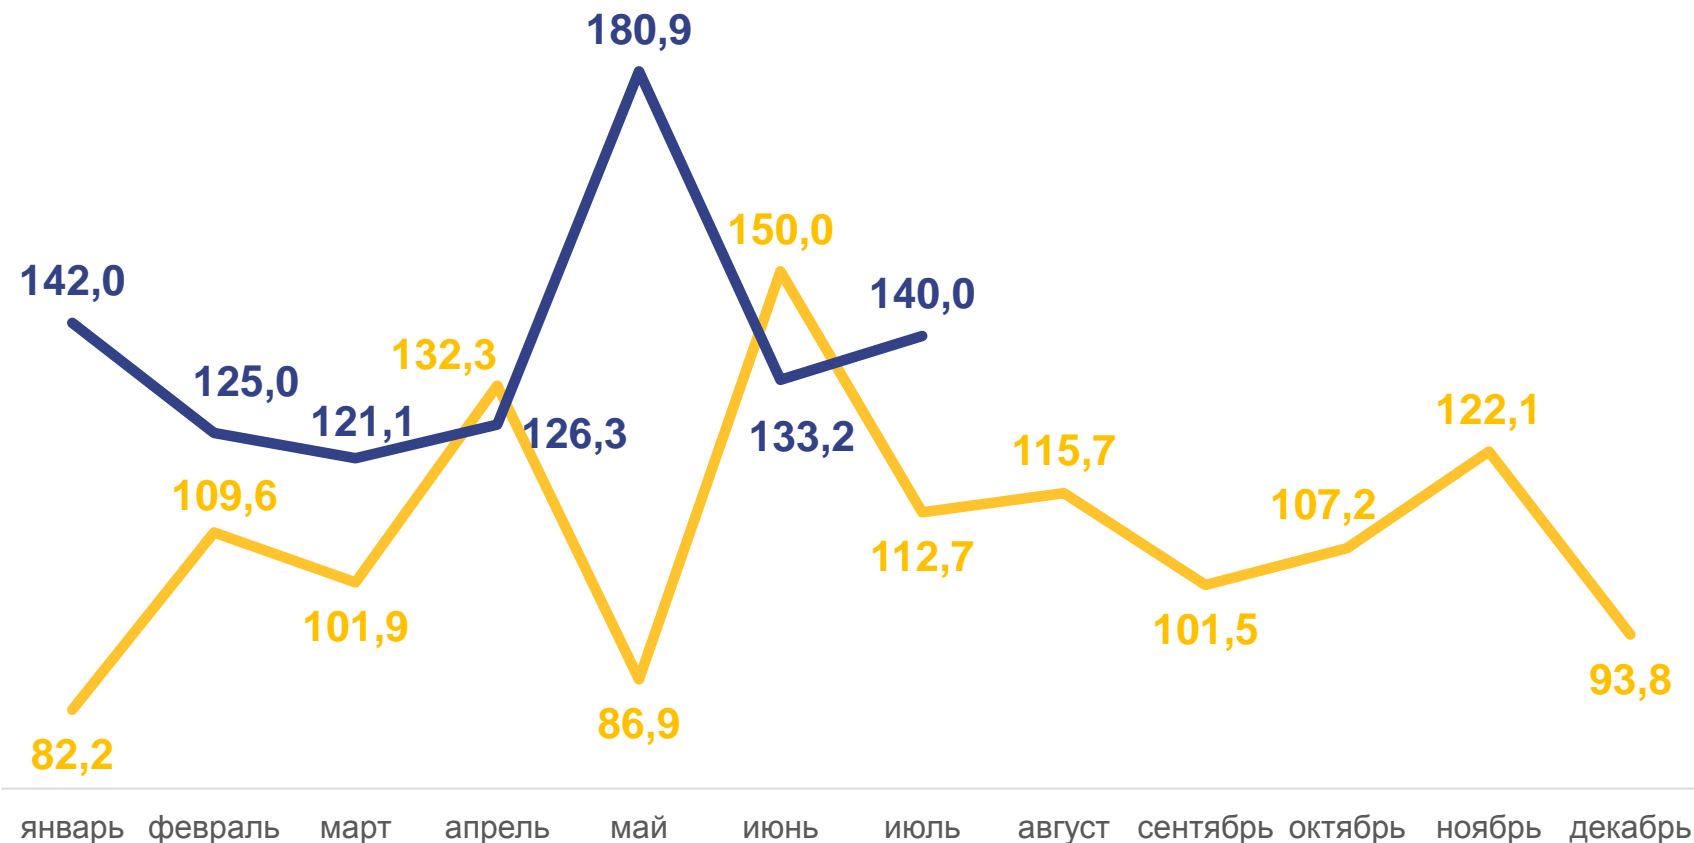

ИНДЕКСЫ ПРОИЗВОДСТВА В РЕСПУБЛИКЕ ТЫВА*

в процентах

Январь-июль 2022 года
к январю-июлю 2021 года

Индекс промышленного производства
(к соответствующему месяцу предыдущего года)

2021

2022

* Данные за 2021 год и с января по июнь 2022 года уточнены в соответствии с регламентом разработки и публикации данных по производству и отгрузке продукции и динамике промышленного производства (приказ Росстата от 18 августа 2020 г. № 470).